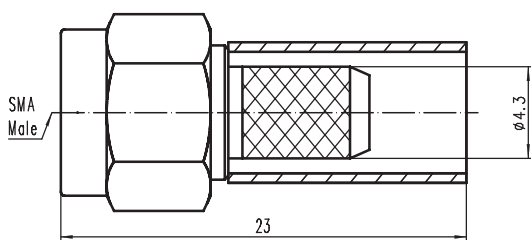

SMA系列柔性电缆连接器

CODE: 130311
 TYPE: SMA - J3D
 Freq: DC - 6GHz
 配接电缆: RG316D

CODE: 130312
 TYPE: SMA - J5
 Freq: DC - 6GHz
 配接电缆: RG141

CODE: 130313
 TYPE: SMA - J5D
 Freq: DC - 6GHz
 配接电缆: RG142, RG223

CODE: 130314
 TYPE: SMA - JL300
 Freq: DC - 3GHz
 配接电缆: LMR300