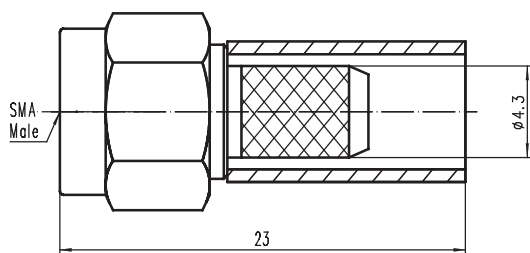

SMA系列柔性电缆连接器

CODE: 130311
 TYPE: SMA - J3D
 Freq: DC - 6GHz
 配接电缆: RG316D

CODE: 130312
 TYPE: SMA - J5
 Freq: DC - 6GHz
 配接电缆: RG141

CODE: 130313
 TYPE: SMA - J5D
 Freq: DC - 6GHz
 配接电缆: RG142, RG223

CODE: 130314
 TYPE: SMA - JL300
 Freq: DC - 3GHz
 配接电缆: LMR300