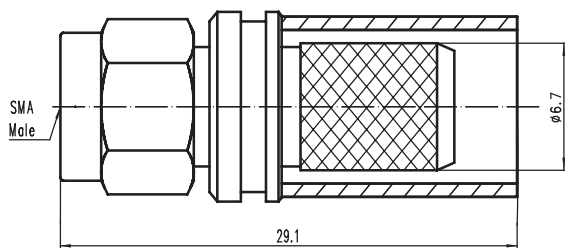

SMA系列柔性电缆连接器

CODE: 130311
 TYPE: SMA - J3D
 Freq: DC - 6GHz
 配接电缆: RG316D

CODE: 130312
 TYPE: SMA - J5
 Freq: DC - 6GHz
 配接电缆: RG141

CODE: 130313
 TYPE: SMA - J5D
 Freq: DC - 6GHz
 配接电缆: RG142, RG223

CODE: 130314
 TYPE: SMA - JL300
 Freq: DC - 3GHz
 配接电缆: LMR300