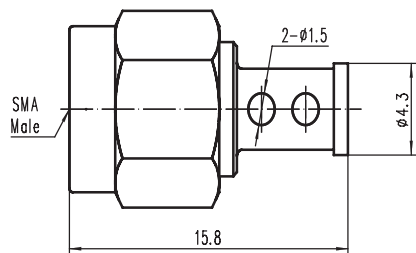

SMA系列柔性电缆连接器

CODE: 130311
 TYPE: SMA - J3D
 Freq: DC - 6GHz
 配接电缆: RG316D

CODE: 130312
 TYPE: SMA - J5
 Freq: DC - 6GHz
 配接电缆: RG141

CODE: 130313
 TYPE: SMA - J5D
 Freq: DC - 6GHz
 配接电缆: RG142, RG223

CODE: 130314
 TYPE: SMA - JL300
 Freq: DC - 3GHz
 配接电缆: LMR300