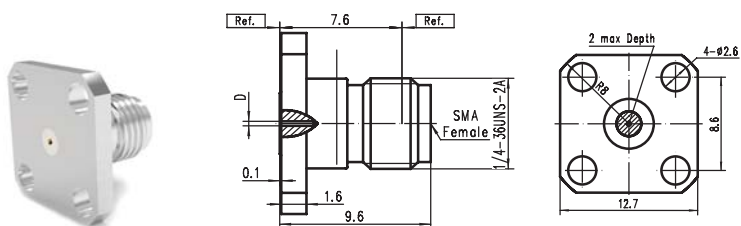

# SMA可拆卸式法兰连接器

CODE	TYPE	Freq	D
130610	SMA-KFD516G	DC-27GHz	0.38mm
130611	SMA-KFD517G	DC-27GHz	0.51mm

CODE	TYPE	Freq	D
130612	SMA-KFD516AG	DC-27GHz	0.38mm
130613	SMA-KFD517AG	DC-27GHz	0.51mm

CODE	TYPE	Freq	D
130614	SMA-JFD516G	DC-27GHz	0.38mm
130615	SMA-JFD517G	DC-27GHz	0.51mm