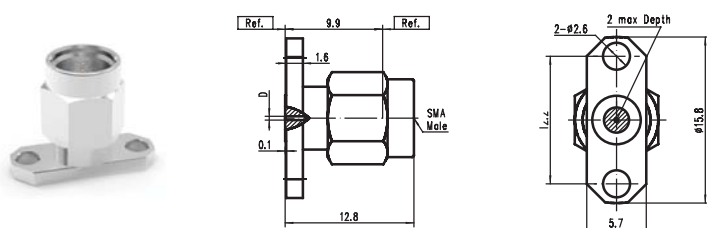

# SMA可拆卸式法兰连接器

CODE	TYPE	Freq	D
130610	SMA-KFD516G	DC-27GHz	0.38mm
130611	SMA-KFD517G	DC-27GHz	0.51mm

CODE	TYPE	Freq	D
130612	SMA-KFD516AG	DC-27GHz	0.38mm
130613	SMA-KFD517AG	DC-27GHz	0.51mm

CODE	TYPE	Freq	D
130614	SMA-JFD516G	DC-27GHz	0.38mm
130615	SMA-JFD517G	DC-27GHz	0.51mm