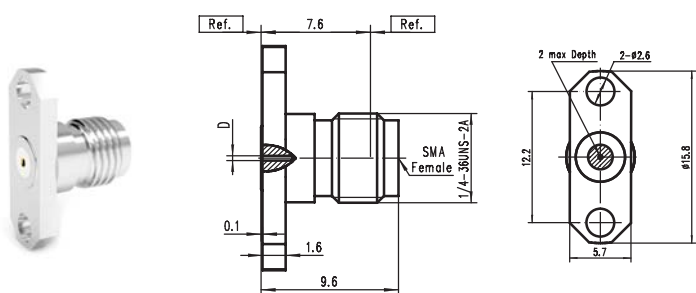

# SMA可拆卸式法兰连接器

CODE	TYPE	Freq	D
130610	SMA-KFD516G	DC-27GHz	0.38mm
130611	SMA-KFD517G	DC-27GHz	0.51mm

CODE	TYPE	Freq	D
130612	SMA-KFD516AG	DC-27GHz	0.38mm
130613	SMA-KFD517AG	DC-27GHz	0.51mm

CODE	TYPE	Freq	D
130614	SMA-JFD516G	DC-27GHz	0.38mm
130615	SMA-JFD517G	DC-27GHz	0.51mm

CODE	TYPE	Freq	D
130616	SMA-JFD516AG	DC-27GHz	0.38mm
130617	SMA-JFD517AG	DC-27GHz	0.51mm