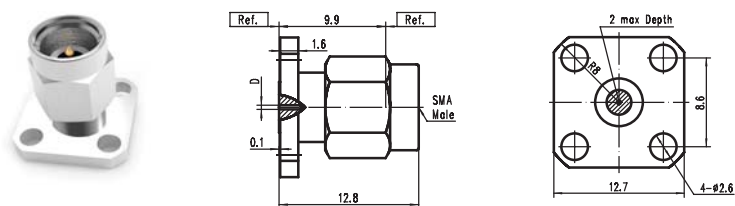

# SMA可拆卸式法兰连接器

CODE	TYPE	Freq	D
130610	SMA-KFD516G	DC-27GHz	0.38mm
130611	SMA-KFD517G	DC-27GHz	0.51mm

CODE	TYPE	Freq	D
130612	SMA-KFD516AG	DC-27GHz	0.38mm
130613	SMA-KFD517AG	DC-27GHz	0.51mm

CODE	TYPE	Freq	D
130614	SMA-JFD516G	DC-27GHz	0.38mm
130615	SMA-JFD517G	DC-27GHz	0.51mm